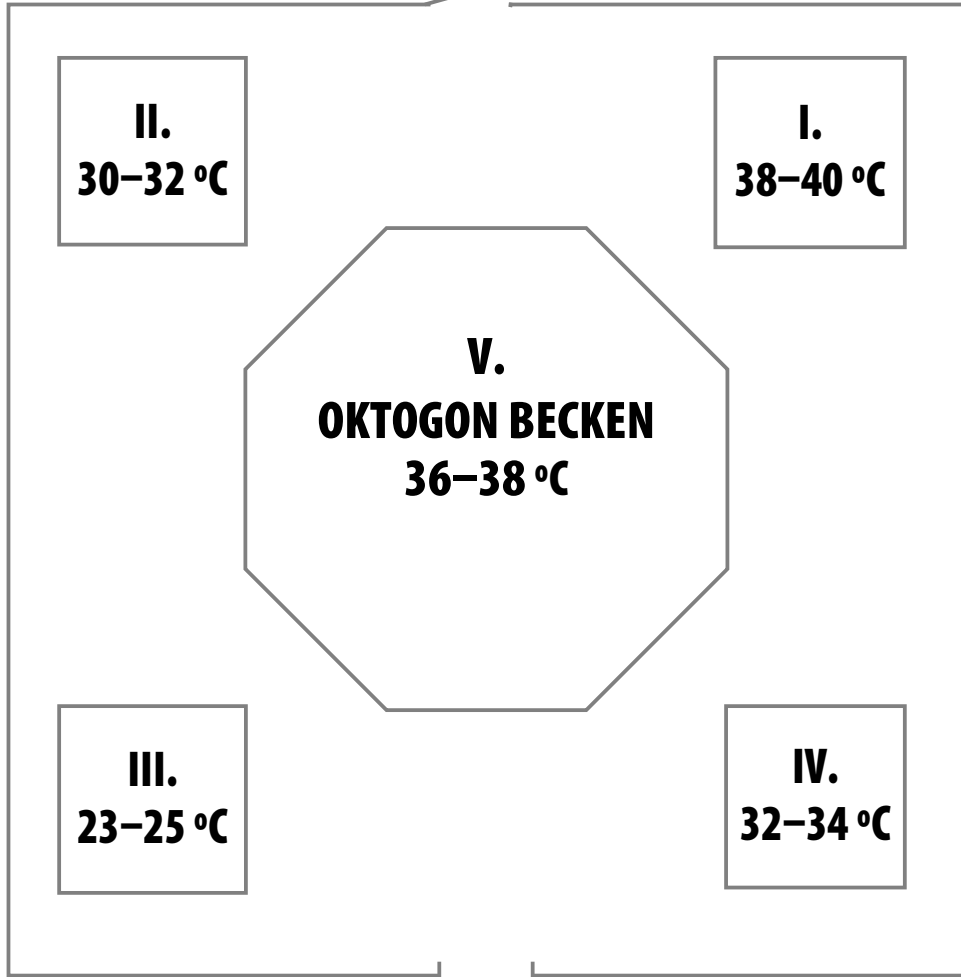

**EBENE 0 (DE)**

MASCHINEN- RAUM	DAMPF- KABINE 40 °C	DAMPF- KABINE 50 °C	EISBREI	FINNISCHE SAUNA	INFRAROT- SAUNA	MASCHINEN- RAUM	WC HERREN	EBENE -1 (DE)
--------------------	---------------------------	---------------------------	---------	--------------------	--------------------	--------------------	--------------	---------------

ZUGANG CAFETERIA

ARCHÄOLOGISCHER KORRIDOR

ZUGANG  
UMKLEIDE

BADEBEREICH  
EBENE -1

TRINKWASSER EINGANG BADEBEREICH TRINKWASSER

ZUGANG JACUZZI, KNEIPP

LIFT