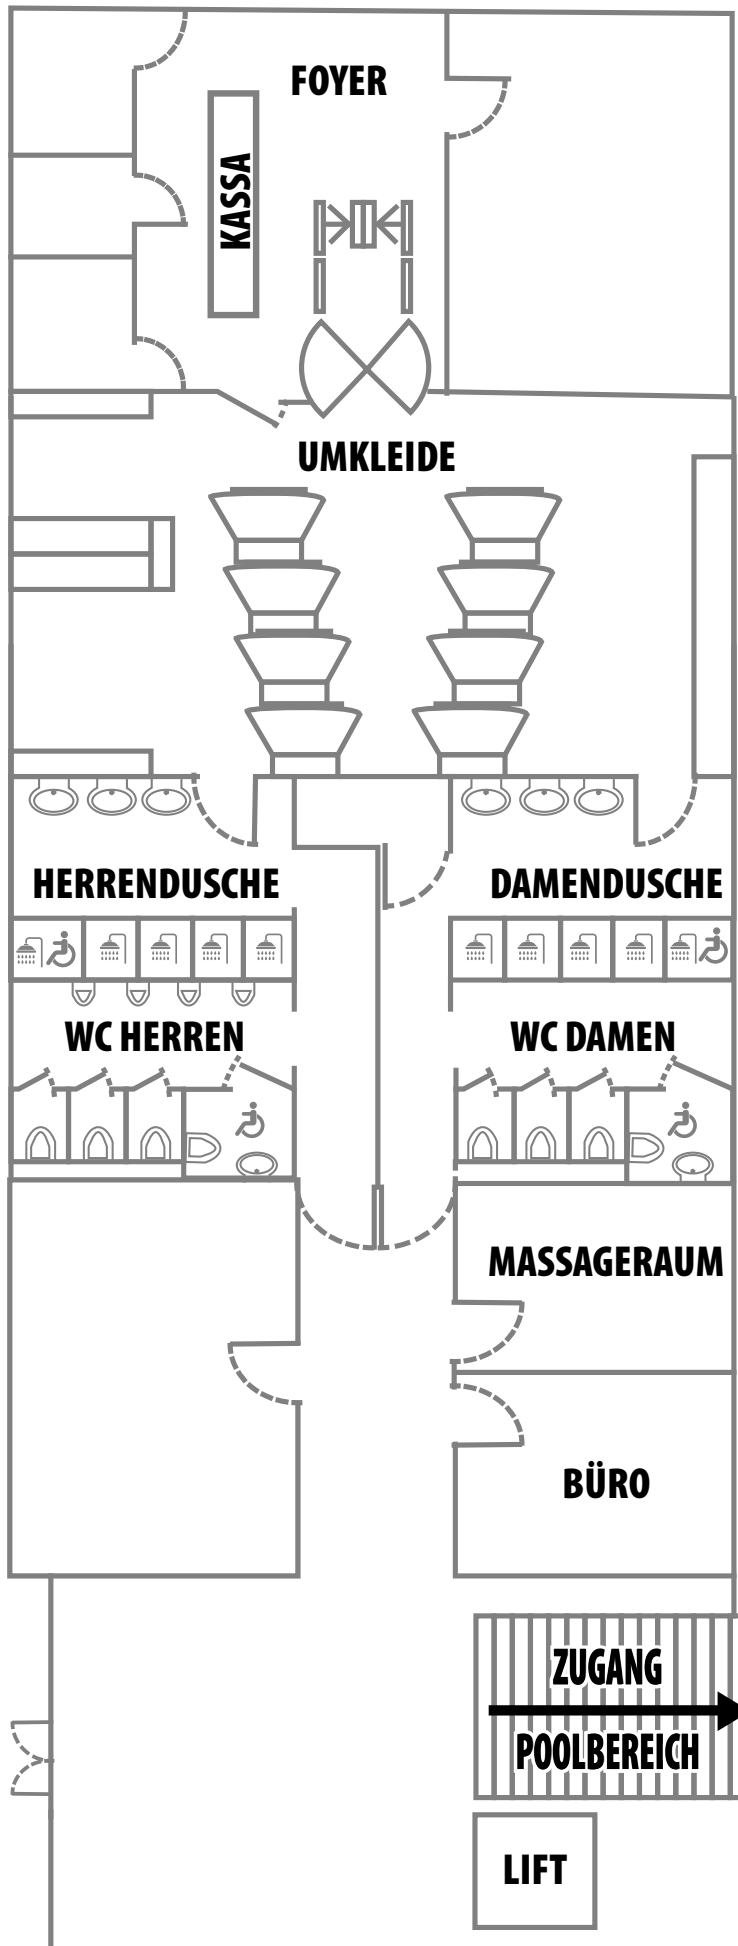

**EBENE 0 (DE)**

MASCHINEN- RAUM	DAMPF- KABINE 40 °C	DAMPF- KABINE 50 °C	EISBREI	FINNISCHE SAUNA	INFRAROT- SAUNA	MASCHINEN- RAUM	WC HERREN	EBENE -1 (DE)
--------------------	---------------------------	---------------------------	---------	--------------------	--------------------	--------------------	--------------	---------------

ZUGANG CAFETERIA

ARCHÄOLOGISCHER KORRIDOR

ZUGANG  
UMKLEIDE

BADEBEREICH  
EBENE -1

TRINKWASSER EINGANG BADEBEREICH TRINKWASSER

ZUGANG JACUZZI, KNEIPP

LIFT